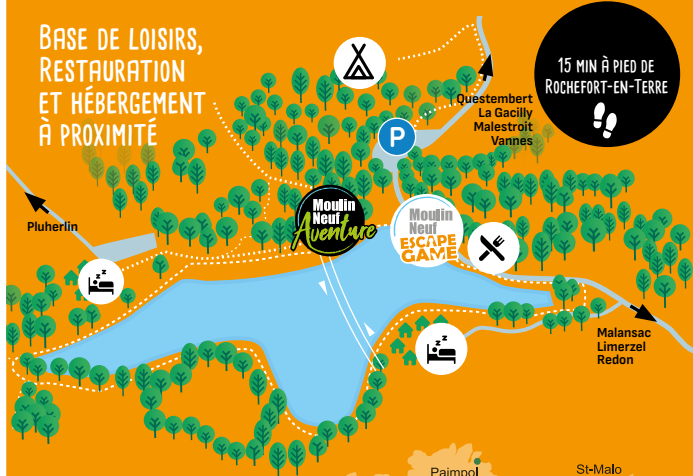

**BASE DE LOISIRS,
RESTAURATION
ET HÉBERGEMENT
À PROXIMITÉ**

📍 Le Moulin Neuf
56220 Rochefort-en-Terre

☎ 02 97 42 55 28

✉ info@escape-game-moulin-neuf.bzh

www.escape-game-moulin-neuf.bzh