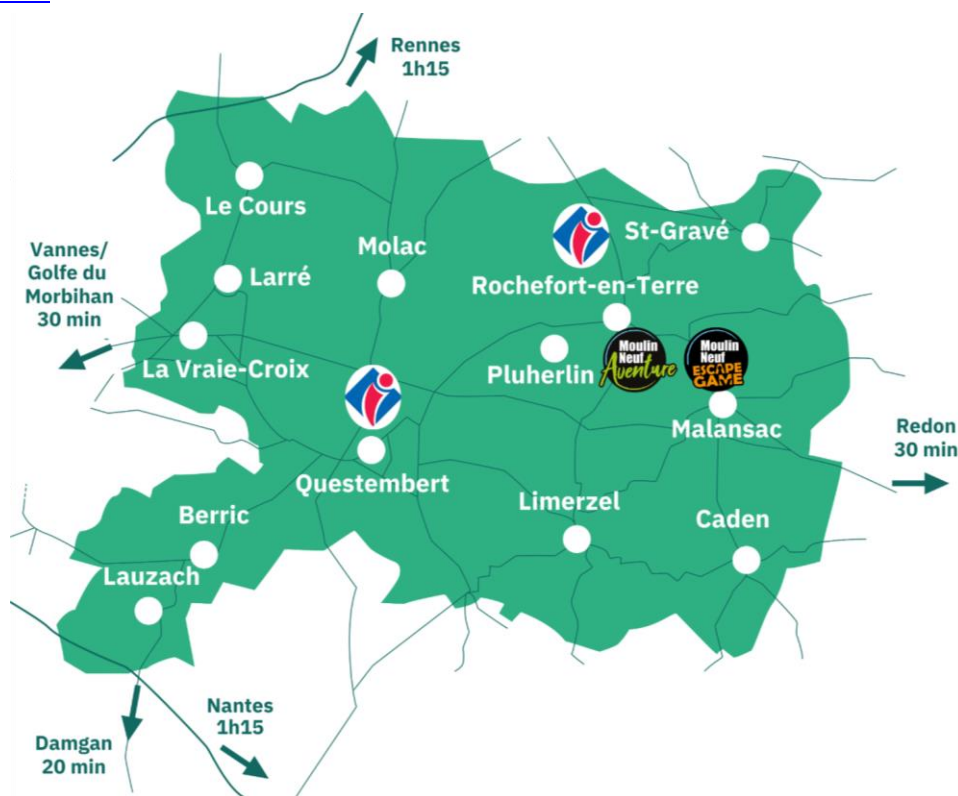

Pluherlin, Rochefort-en-Terre, Larré et Molac

Taxis JEHANNO - 02 97 43 40 62 ou 06 08 46 28 67

taxi.jehanno@orange.fr www.taxis-pluherlin-jehanno.fr

Questembert

Taxi DESGRÉS - 02 97 26 17 66 ou 06 03 51 15 58 ou www.desgres-taxis.fr

Taxi LE COURTOIS Stéphane - 02 97 26 65 65 ou 06 27 57 71 97 www.taxislecourtois.fr

Breizh Ambulances (service de taxi) - 02 97 26 67 55 www.breizh-ambulances.fr

Berric

Taxi ATA Berric - 06 79 52 03 87

Limerzel

Taxis KAD & LIZ - 02 97 66 21 32

Taxi LE COURTOIS Stéphane - 02 97 26 65 65 ou 06 27 57 71 97

Malansac

Taxis Oxygène Ambulances

02 97 66 20 38 ou 07 43 25 28 24

<https://taxis-oxygene-ambulances.fr>

La Vraie-Croix

Taxi DESGRÉS

02 97 26 17 66 ou 06 03 51 15 58

ou www.desgres-taxis.fr

Mise à jour : mars 2026

Rochefort-en-Terre Tourisme

3 place des Halles 56220 Rochefort-en-Terre

Tél : 02 97 26 56 00

info@rochefortenterre-tourisme.bzh

www.rochefortenterre-tourisme.bzh