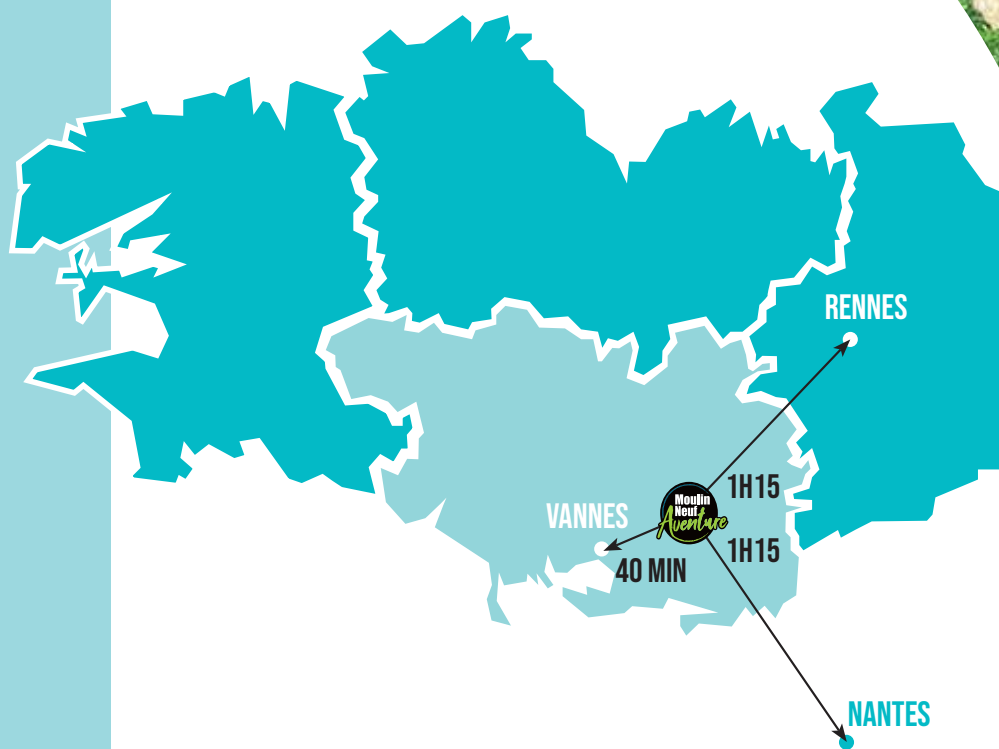

NOUS REJOINDRE